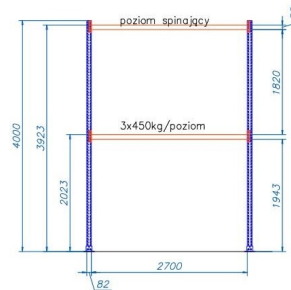

Magazyn 1

Magazyn 2

DODATKOWY REGAŁ

Magazyn 1

Ilość modułów w konfiguracji:
 L=2700 – 6 kpl.
 L=3000 – 25 kpl.

Łącznie: 62 poziomy składowe

DODATKOWY REGAŁ

Ilość modułów w konfiguracji:
 L=3000 – 4 kpl.

Łącznie: 8 poziomów składowych

Magazyn 2

Ilość modułów w konfiguracji:
 L=2700 – 1 kpl.
 L=3000 – 42 kpl.

Łącznie: 86 poziomów składowych