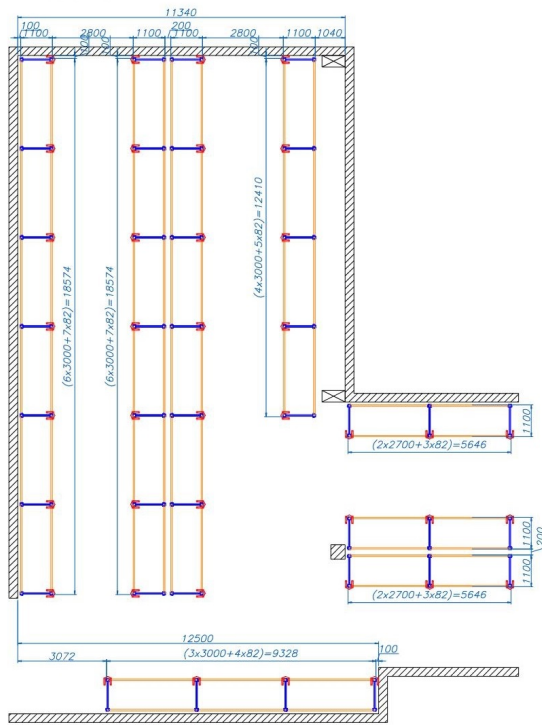

Magazyn 1

Magazyn 2

DODATKOWY REGAŁ

Magazyn 1

Ilość modułów w konfiguracji:
 L=2700 – 6 kpl.
 L=3000 – 25 kpl.

Łącznie: 62 poziomy składowe

DODATKOWY REGAŁ

Ilość modułów w konfiguracji:
 L=3000 – 4 kpl.

Łącznie: 8 poziomów składowych

Magazyn 2

Ilość modułów w konfiguracji:
 L=2700 – 1 kpl.
 L=3000 – 42 kpl.

Łącznie: 86 poziomów składowych