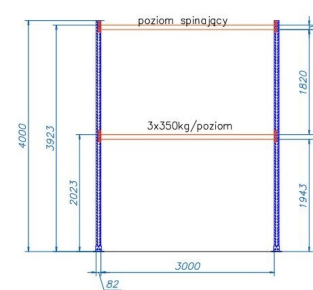

Magazyn 1

Magazyn 2

DODATKOWY REGAŁ

Magazyn 1

Ilość modułów w konfiguracji:
 L=2700 – 6 kpl.
 L=3000 – 25 kpl.

Łącznie: 62 poziomy składowe

DODATKOWY REGAŁ

Ilość modułów w konfiguracji:
 L=3000 – 4 kpl.

Łącznie: 8 poziomów składowych

Magazyn 2

Ilość modułów w konfiguracji:
 L=2700 – 1 kpl.
 L=3000 – 42 kpl.

Łącznie: 86 poziomów składowych