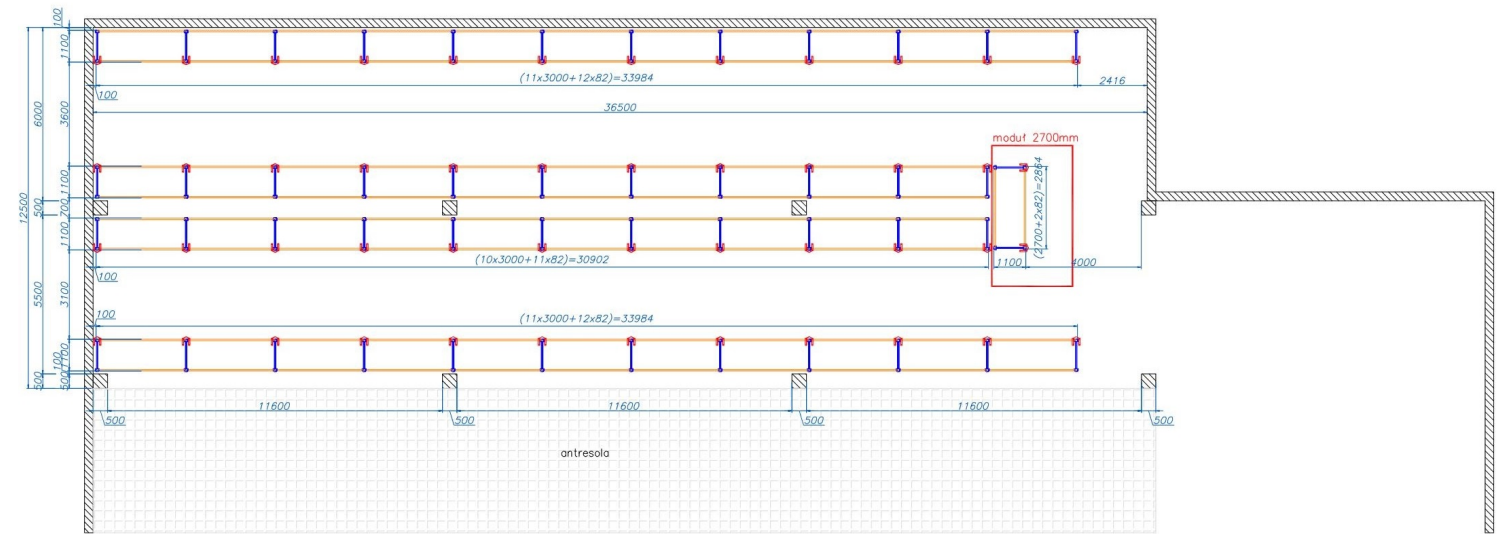

Magazyn 1

Magazyn 2

DODATKOWY REGAŁ

Magazyn 1

Ilość modułów w konfiguracji:
 L=2700 – 6 kpl.
 L=3000 – 25 kpl.

Łącznie: 62 poziomy składowe

DODATKOWY REGAŁ

Ilość modułów w konfiguracji:
 L=3000 – 4 kpl.

Łącznie: 8 poziomów składowych

Magazyn 2

Ilość modułów w konfiguracji:
 L=2700 – 1 kpl.
 L=3000 – 42 kpl.

Łącznie: 86 poziomów składowych